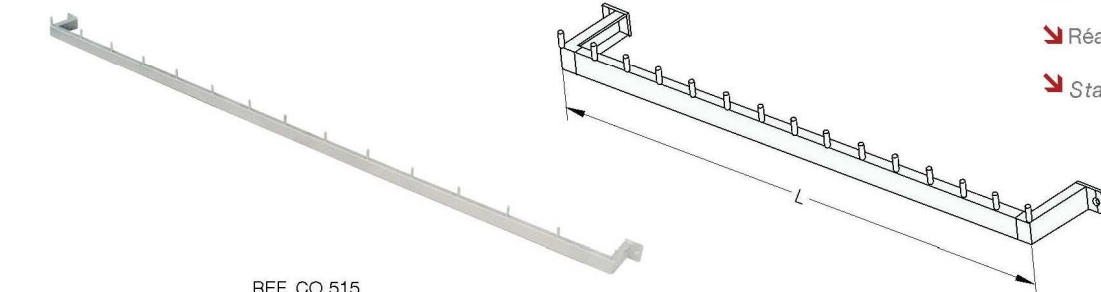

COLGADOR DELANTALES PARED/ PORTEMANTEAU POUR TABLIERS POUR MUR APRONS HANGING FOR WALL		
REF.	N° SERVICIOS / N° SERVICES/ N° SERVICES	L
CO 510	10	1080
CO 515	15	1656

- Construcción en inox 304.
- Réalisé en acier inox 304.
- Stainless steel 304 construction.