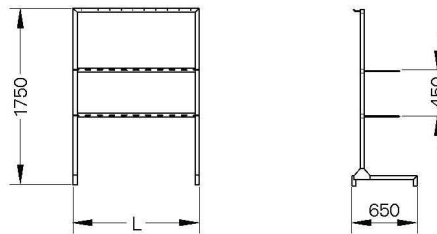

COLGADOR DE DELANTALES Y BOTAS
PORTEMANTEAU POUR TABLIERS ET BOTTES
BOOTS AND APRONS HANGING

COLGADOR BOTAS Y DELANTALES / PORTEMANTEAU POUR TABLIERS ET BOTTES BOOTS AND APRONS HANGING		
REF.	N° SERVICIOS/N° SERVICES/N° SERVICES	L
CO 506	6	815
CO 507	10	1255
CO 508	20	2355