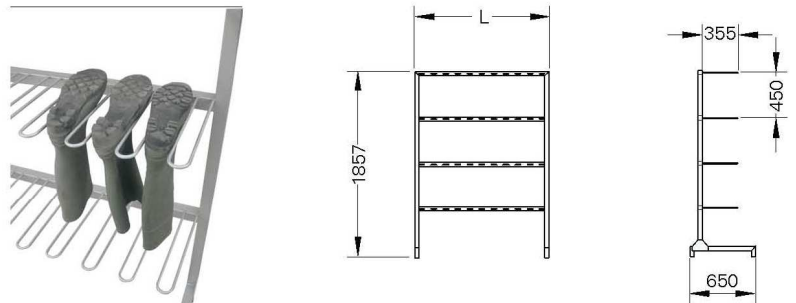

COLGADOR DELANTALES PARED/ PORTEMANTEAU POUR TABLIERS POUR MUR APRONS HANGING FOR WALL		
REF.	N° SERVICIOS / N° SERVICES/ N° SERVICES	L
CO 510	10	1080
CO 515	15	1656

- Construcción en inox 304.
- Réalisé en acier inox 304.
- Stainless steel 304 construction.