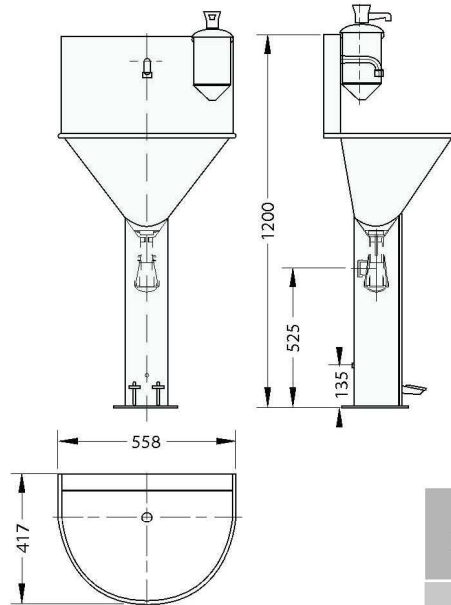

LAVAMANOS REDONDO
LAVE-MAINS ROND
ROUND WASHBASIN

REF. LV 595

- ↳ Lavamanos redondo con dosificador de jabón y dos pedales. Agua fría y caliente. Construcción en inox 304.
- ↳ Lave-mains rond à distributeur de savon et deux pédales. Eau froide et eau chaude. Réalisé en acier inox 304.
- ↳ Round washbasin, soap doser and 2 pedals Cold and hot water. Stainless steel 304 construction.

REF.	ACCIONAMIENTO / COMMANDE / ACTIONING
LV 595	2 Pedales / 2 Pied / 2 pedal
LV 595F	Fotocélula / Photoélectrique / Photoelectric