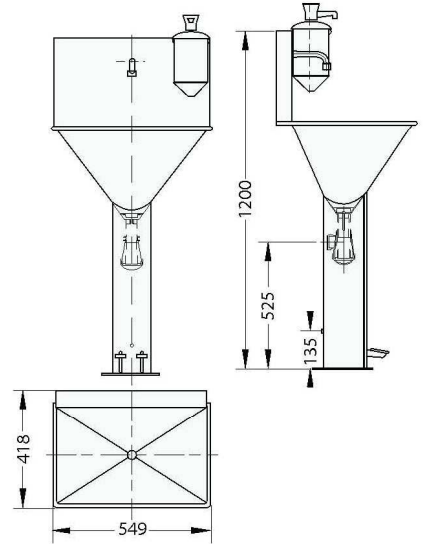

**LAVAMANOS CUADRADO**  
**LAVE-MAINS CARRE**  
**SQUARE WASHBASIN**

REF. LV 601

REF. LV 601 F

REF.	ACCIONAMIENTO / COMMANDE ACTIONING
LV 601	<b>2 Pedales / 2 Pied / 2 pedal</b>
LV 601F	<b>Fotocelula / Photoélectrique Photoelectric</b>

↳ Lavamanos redondo con dosificador de jabón. Agua fría y caliente. Ref. LV 601 F con célula fotoeléctrica. Ref. LV 601 con dos pedales.  
 Construcción en inox 304.

↳ Lave-mains rond à distributeur de savon. Réalisé en acier inox 304. Eau froide et eau chaude. Ref. LV 601 F cellule photoélectrique. Ref. LV 601 2 pedales.

↳ Square washbasin. Soap doser included. Stainless steel 304 construction. Hot and cold water. Ref. LV 601 F photoelectric cell. Ref. LV 601 2 pedals.