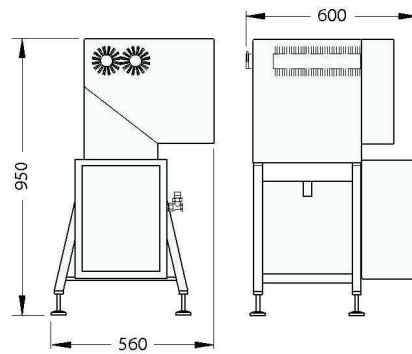

 **LAVAGANTES MANUAL 2 CEPILLOS**
 **LAVE-GANTS 2 BRUSHES**
 **2 BRUSHES MANUAL GLOVE WASHER**

REF. LG2

- **Construcción en inox 304. Cepillos fácilmente desmontables para una óptima limpieza, con bomba dosificadora de jabón. Fuerza del cepillado graduable. Bandeja de recogida de agua.**
- **Réalisée en acier inoxydable 304. Desmontables facilement les brosses pour le nettoyage optimal avec du savon pompe. Brushing force réglable. Bac pour recueillir l'eau.**
- **Stainless steel 304 construction. Desmontable easily brushes for optimal cleaning with soap pump. Brushing force adjustable. Tray for collecting water.**