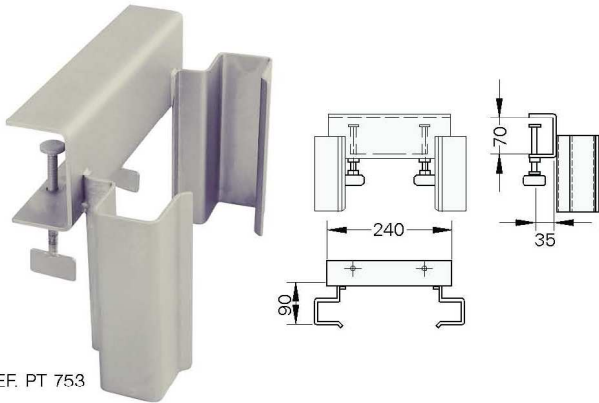

SOPORTE PORTA CUCHILLOS
SUPPORT PORTE-COUTEAUX
KNIVES HOLDER SUPPORT

REF. PT 753

- Soporte porta cuchillos con brida. Acoplar mesa. Construcción en inox 304.
- Support pour porte-couteaux avec bride. Pour table. Réalisée en acier inoxydable 304.
- Knives holder support with clamp. For table. Stainless steel 304 construction.

REF. PT 754

- Soporte porta cuchillos sin brida. Acoplar pared. Construcción en inox 304.
- Support pour porte-couteaux sans bride. Pour mur. Réalisée en acier inoxydable 304.
- Knives holder support without clamp. For wall. Stainless steel 304 construction.