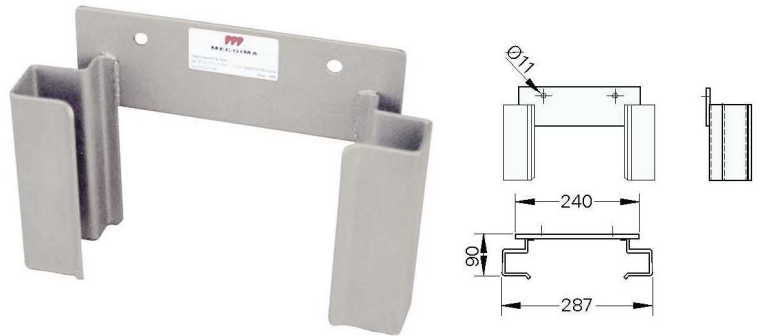

SOPORTE PORTA CUCHILLOS
SUPPORT PORTE-COUTEAUX
KNIVES HOLDER SUPPORT

REF. PT 753

- Soporte porta cuchillos con brida. Acoplar mesa. Construcción en inox 304.
- Support pour porte-couteaux avec bride. Pour table. Réalisée en acier inoxydable 304.
- Knives holder support with clamp. For table. Stainless steel 304 construction.

REF. PT 754

- Soporte porta cuchillos sin brida. Acoplar pared. Construcción en inox 304.
- Support pour porte-couteaux sans bride. Pour mur. Réalisée en acier inoxydable 304.
- Knives holder support without clamp. For wall. Stainless steel 304 construction.