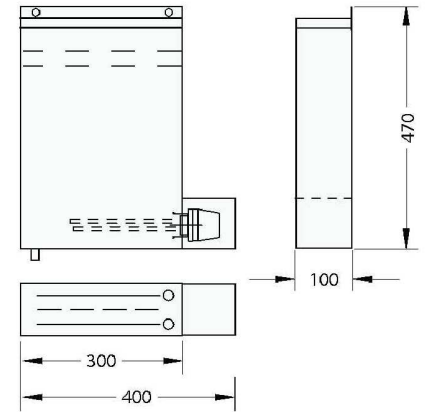

**DEPÓSITO DESINFECTADOR DE CUCHILLOS**  
**CUVE DE DESINFECTION POUR COUTEAUX**  
**DISINFECTANT TANK FOR KNIVES**

REF. DC 559

REF. DC 560

➤ **Construcción en inox 304. Resistencia eléctrica 750 W, con termostato y rebosadero. Ref. DC 560 para adaptar a la pared. Ref. DC 559 para adaptar al lavamanos. Capacidad 12 cuchillos.**

➤ **Réalisée en acier inoxydable 304. Résistance électrique 750 W, avec thermostat et trop-plein. Ref. DC 560 adaptable sur mur. Ref. DC 559 adaptable sur lavabo. Capacité 12 couteaux.**

➤ **Stainless steel 304 construction. Electric resistance 750 W with thermostate with overflow. Ref. DC 560 to be adapted for the wall. Ref. Dc 559 to be adapted for the wash basin. Capacity 12 knives.**