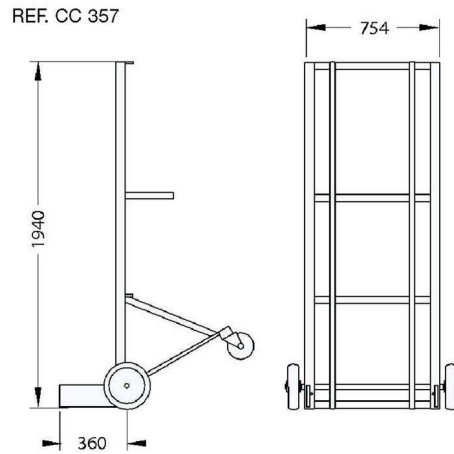

CARRO CUBETAS POLIETILENO
CHARIOT BACS POLYETHYLENE
POLYETHYLENE KEGS TROLLEY

- **Construcción en inox 304. 4 ruedas 400 con neumático de goma.**
- **Realisé en acier inoxydable 304. 4 roues 400 pneus en caoutchouc.**
- **Stainless steel 304 construction. 4 Wheels 400 with rubber tires.**