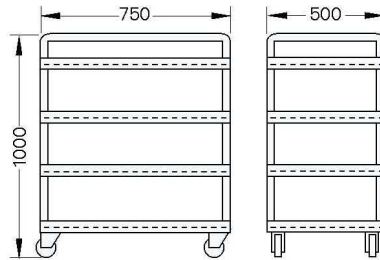

CARROS BANDEJAS FIJAS 
CHARIOT A PLATEAUX FIXES 
TROLLEYS FIXED TRAYS 

REF. CB 251

REF. CB 250

REF.	DENOMINACION / NOM / NAME
CB 250	Carro 4 bandejas fijas / Chariots 4 plateaux fixe <i>Trolley 4 fixed trays</i>
CB 251	Carro 3 bandejas fijas / Chariots 3 plateaux fixe <i>Trolley 3 fixed trays</i>
CB 253	Carro 2 bandejas fijas / Chariots 2 plateaux fixe <i>Trolley 2 fixed trays</i>

➤ **Construcción en inox 304. 4 ruedas nylon giratorias.**

➤ **Realisé en acier inoxydable 304. 4 roues nylon pivotantes.**

➤ **Stainless steel 304 construction. 4 rotatory nylon wheels.**