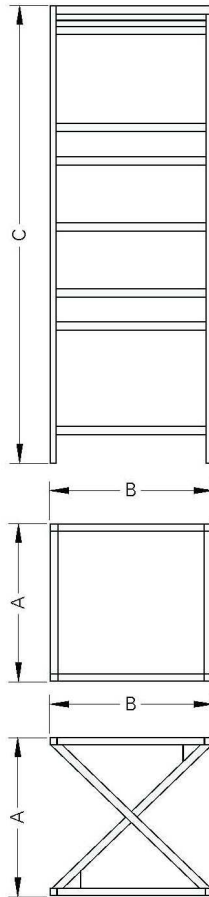

REF. ES 310

REF.	TIPO / TYPE / TYPE	MEDIDAS / MESURES / MEASURES		
		A	B	C
ES 301	Recta / Droite / Straight	1200	1000	2900
ES 310	"Z"	1200	1000	2900

- Estanteria tipo "Z" permiten reducir espacio en el almacén.
- Les étagères de type "Z" permettent un gain d'espace dans le magasin.
- Shelves type "Z" allow to reduce space in the storageroom.