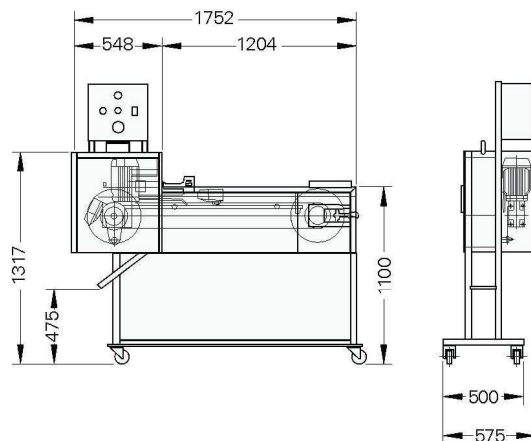

REF. CR 032

- **Cortadora pies de cerdo en continuo.**
32 piezas minuto. Potencia 1,1 Kw. 380 V
- **MACHINE À COUPER**
32 pièces min. Puissance 1,1 Kw. 380 V.
- **OPEN PORK TROTTERS**
32 pieces min. Power 1,1 Kw. 380 V.