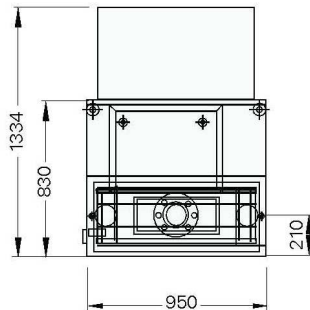

CORTADORA DE BACON
TRANCHEUR A LARD
BACON CUTTER

REF. CR 300

- ↘ **Cortadora de bacon hidráulica.**
 Accionamiento eléctrico con sistema de seguridad. Fácil cambio de moldes. Moldes cuadrados, rectangulares, redondos, etc.
- ↘ **Trancheur à lard hydraulique.**
 Commande électrique avec système de sécurité. Facile changement de moules, moules carrés, rectangles, rondes, etc.
- ↘ **Hydraulic bacon cutter.** *Electric actio-ning with security system. Easiness in changing moulds, square mulds, oblong moulds, round moulds, etc.*