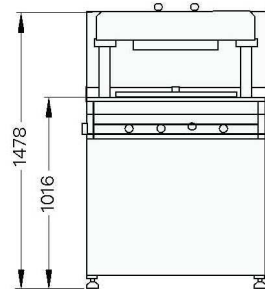

CORTADORA DE BACON
TRANCHEUR A LARD
BACON CUTTER

REF. CR 300

- ↘ **Cortadora de bacon hidráulica.**
 Accionamiento eléctrico con sistema de seguridad. Fácil cambio de moldes. Moldes cuadrados, rectangulares, redondos, etc.
- ↘ **Trancheur à lard hydraulique.**
 Commande électrique avec système de sécurité. Facile changement de moules, moules carrés, rectangles, rondes, etc.
- ↘ **Hydraulic bacon cutter.** *Electric actio-ning with security system. Easiness in changing moulds, square mulds, oblong moulds, round moulds, etc.*