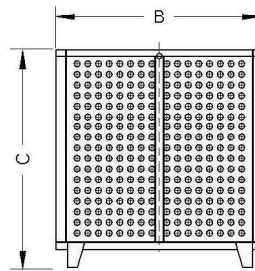

CESTAS PARA CALDERAS DE COCCIÓN
PANIERS POUR MARMITES ET CUISEURS
BASKET FOR COOKING CALDRON

- **Construcción en inox. 304.**
Medidas según tipo caldera.
- **Réalisés en acier inoxydable 304.**
Mesures suivant le modèle de cuiseur.
- **Stainless steel 304 construction.**
Measures according model
of caldron.