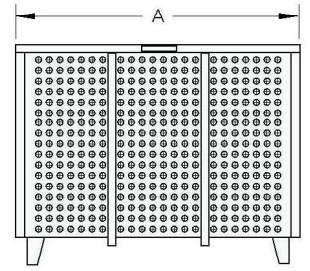

CESTAS PARA CALDERAS DE COCCIÓN
PANIERS POUR MARMITES ET CUISEURS
BASKET FOR COOKING CALDRON

- **Construcción en inox. 304.**
Medidas según tipo caldera.
- **Réalisés en acier inoxydable 304.**
Mesures suivant le modèle de cuiseur.
- **Stainless steel 304 construction.**
Measures according model
of caldron.