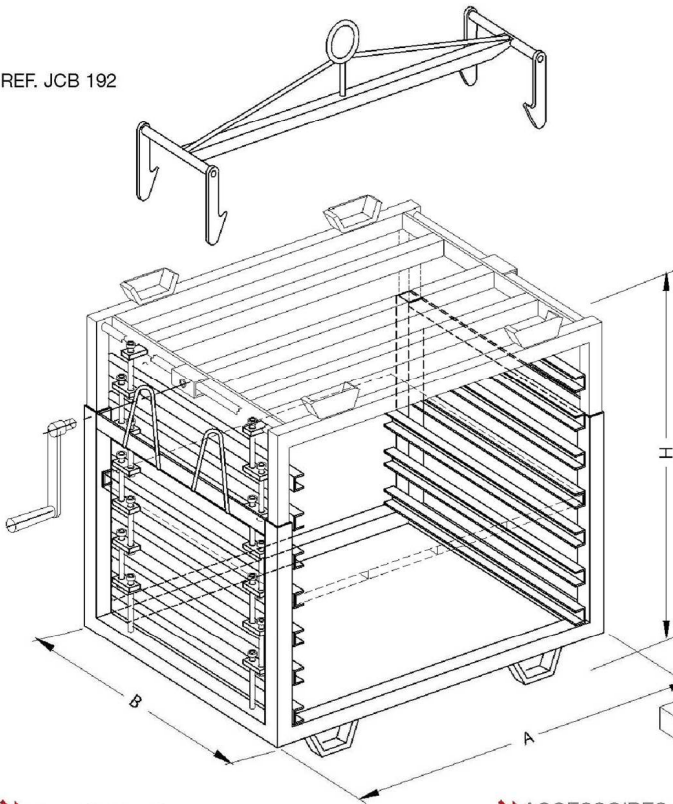

JAUJA COCCIÓN MULTIMOLDE CON BANDEJAS EXTRAIBLES
 CAGE DE CUISSON MULTIMOLDE AVEC PLATEAUX AMOVIBLE
 COOKING MULTIMOLDE CAGE WITH REMOVABLE TRAYS

REF. JCB 192

REF.	MEDIDAS / MESURES MEASURES			CAPACIDAD CAPACITÉ CAPACITY
	A	B	H	
JCB 192/e	1100	850	1700 2060	24 pisos de 8 moldes 24 étages de 8 moules 24 floors of 8 molds
JCB 120/e	1100	850	1160 1385	15 pisos de 8 moldes 15 étages de 8 moules 15 floors of 8 molds
JCF 80/e	1100	850	860 1010	10 pisos de 8 moldes 10 étages de 8 moules 10 floors of 8 molds

↘ **ACCESORIOS:**
 Enganche de elevación, manivela cierre y carro con cierre motorizado.

↘ **ACCESSOIRES:**
 Crochet de levage poignée de clôture et de fermeture motorisé panier.

↘ **ACCESSORIES:**
 Hook lifting handle closing and closing motorized cart.